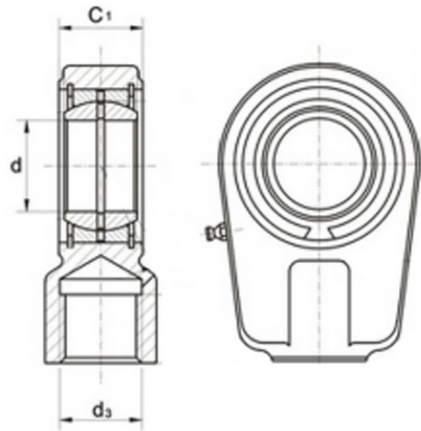

STANGKOP TYPE GHIR..DO

BESTELNUMMER	d	d3 (6G/ 6H)	C1
GIHR 35 DO >>	35	M28x1,5	30
GIHR 40 DO >>	40	M35x1,5	35
GIHR 50 DO >>	50	M45x1,5	40
GIHR 60 DO >>	60	M58x1,5	50
GIHR 70 DO >>	70	M65x1,5	55
GIHR 80 DO >>	80	M80x2	60
GIHR 90 DO >>	90	M100x2	65
GIHR 100 DO >>	100	M110x2	70
GIHR 110 DO >>	110	M120x3	80
GIHR 120 DO >>	120	M130x3	90

Vormafwijkingen t.o.v. de afbeelding mogelijk